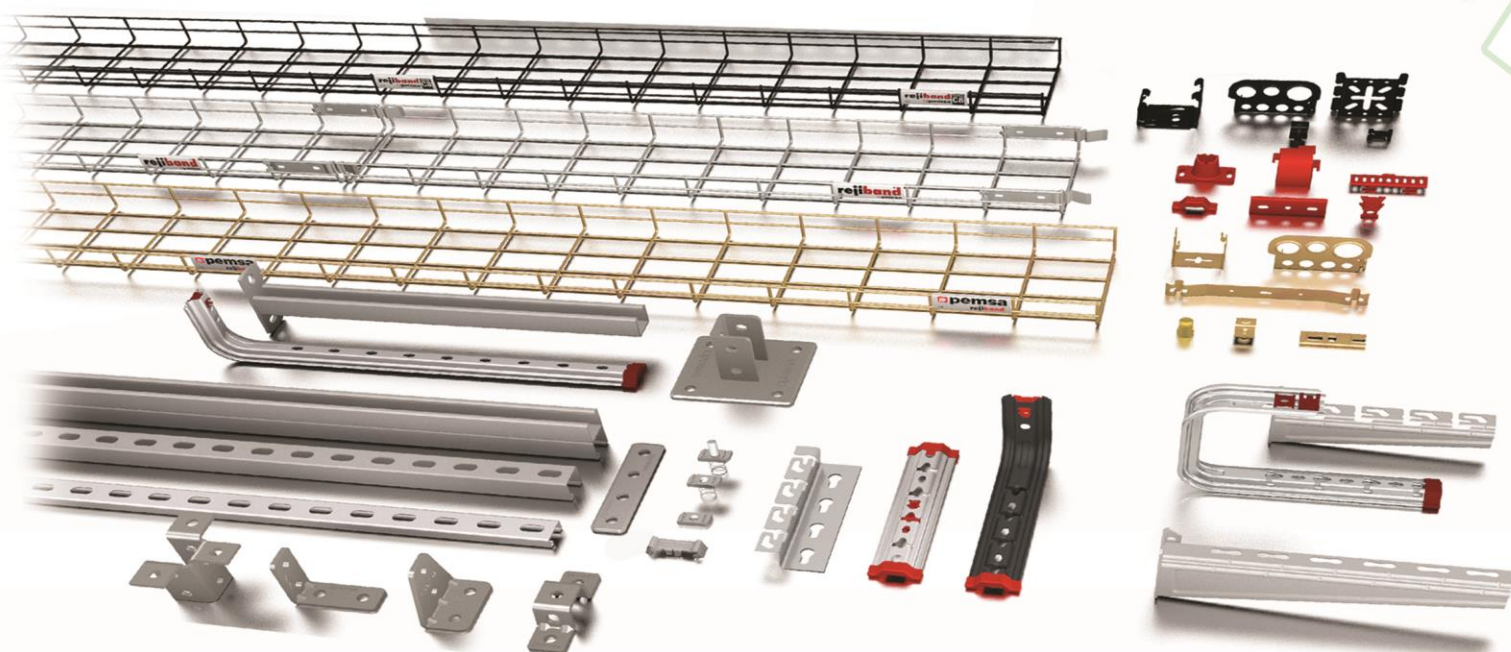

اقتصادی ترین جایگزین سینی کابل در پروژه های ساختمانی، تونل ها، مراکز داده، تجهیزات انرژی خورشیدی، صنایع غذایی و پتروشیمی

✓ ایمنی بیشتر سیم و کابل ها  
 ✓ خنک ماندن کابل ها  
 ✓ بدون نیاز به زانو و سه راه

✓ وزن سبک  
 ✓ نصب سریع و آسان  
 ✓ قیمت اقتصادی تر  
 ✓ لوازم جانبی متنوع تر

✓ سینی مش و سیستم های پشتیبانی

Wall Bracket براکت دیواری	Ceiling Bracket براکت سقفی	Channel کانال	Med. Duty Cantilever پایه طاقی متوسط	Heavy Duty Cantl. پایه طاقی قوی	Stand off Bracket براکت فاصله دهنده	Channel&Accessories کانال و لوازم جانبی	rejiiband®	rejiiband® BLACK C8	rejiiband® CLICK	rejiitech®	تیپ محصول
<b>مشخصات محصول</b>											
											جنس
											الکترو گالوانیزه
											پیش گالوانیزه
											گالوانیزه گرم
											مشکی
											استنلس استیل ۳۰۴
											استنلس استیل ۳۱۶
100-400	100-400	100-600	100-600	300-600	100-300	41X21 41X21	60-600	60-600	60-600	100	عرض
						3M	35/60/100	35/60/100	60	60	ارتفاع
-50 °C / +150 °C											مقاومت حرارتی
⇓⇓	⇓⇓	⇓⇓	⇓⇓⇓	⇓⇓⇓	⇓⇓	⇓⇓⇓	⇓⇓	⇓⇓	⇓⇓	⇓	تحميل وزن
A1 / E90	A1 / E90	A1 / E90	A1 / E90	A1 / E90	A1	A1 / E90	A1 / E90	A1	A1	A1	مقاومت در برابر آتش

بست اتصال مستحکم ✓

اتصال دهنده کلیکی ✓

بست سریع ✓

بست ✓

کاور ✓

دیوایدر جداکننده ✓

سپورت جعبه تقسیم ✓

سپورت جعبه تقسیم و چراغ ✓

سپورت دیواری سبک ✓

سپورت معلق ✓

پایه کفی پلاستیکی ✓

پایه کفی ✓

براکت استند آف ✓